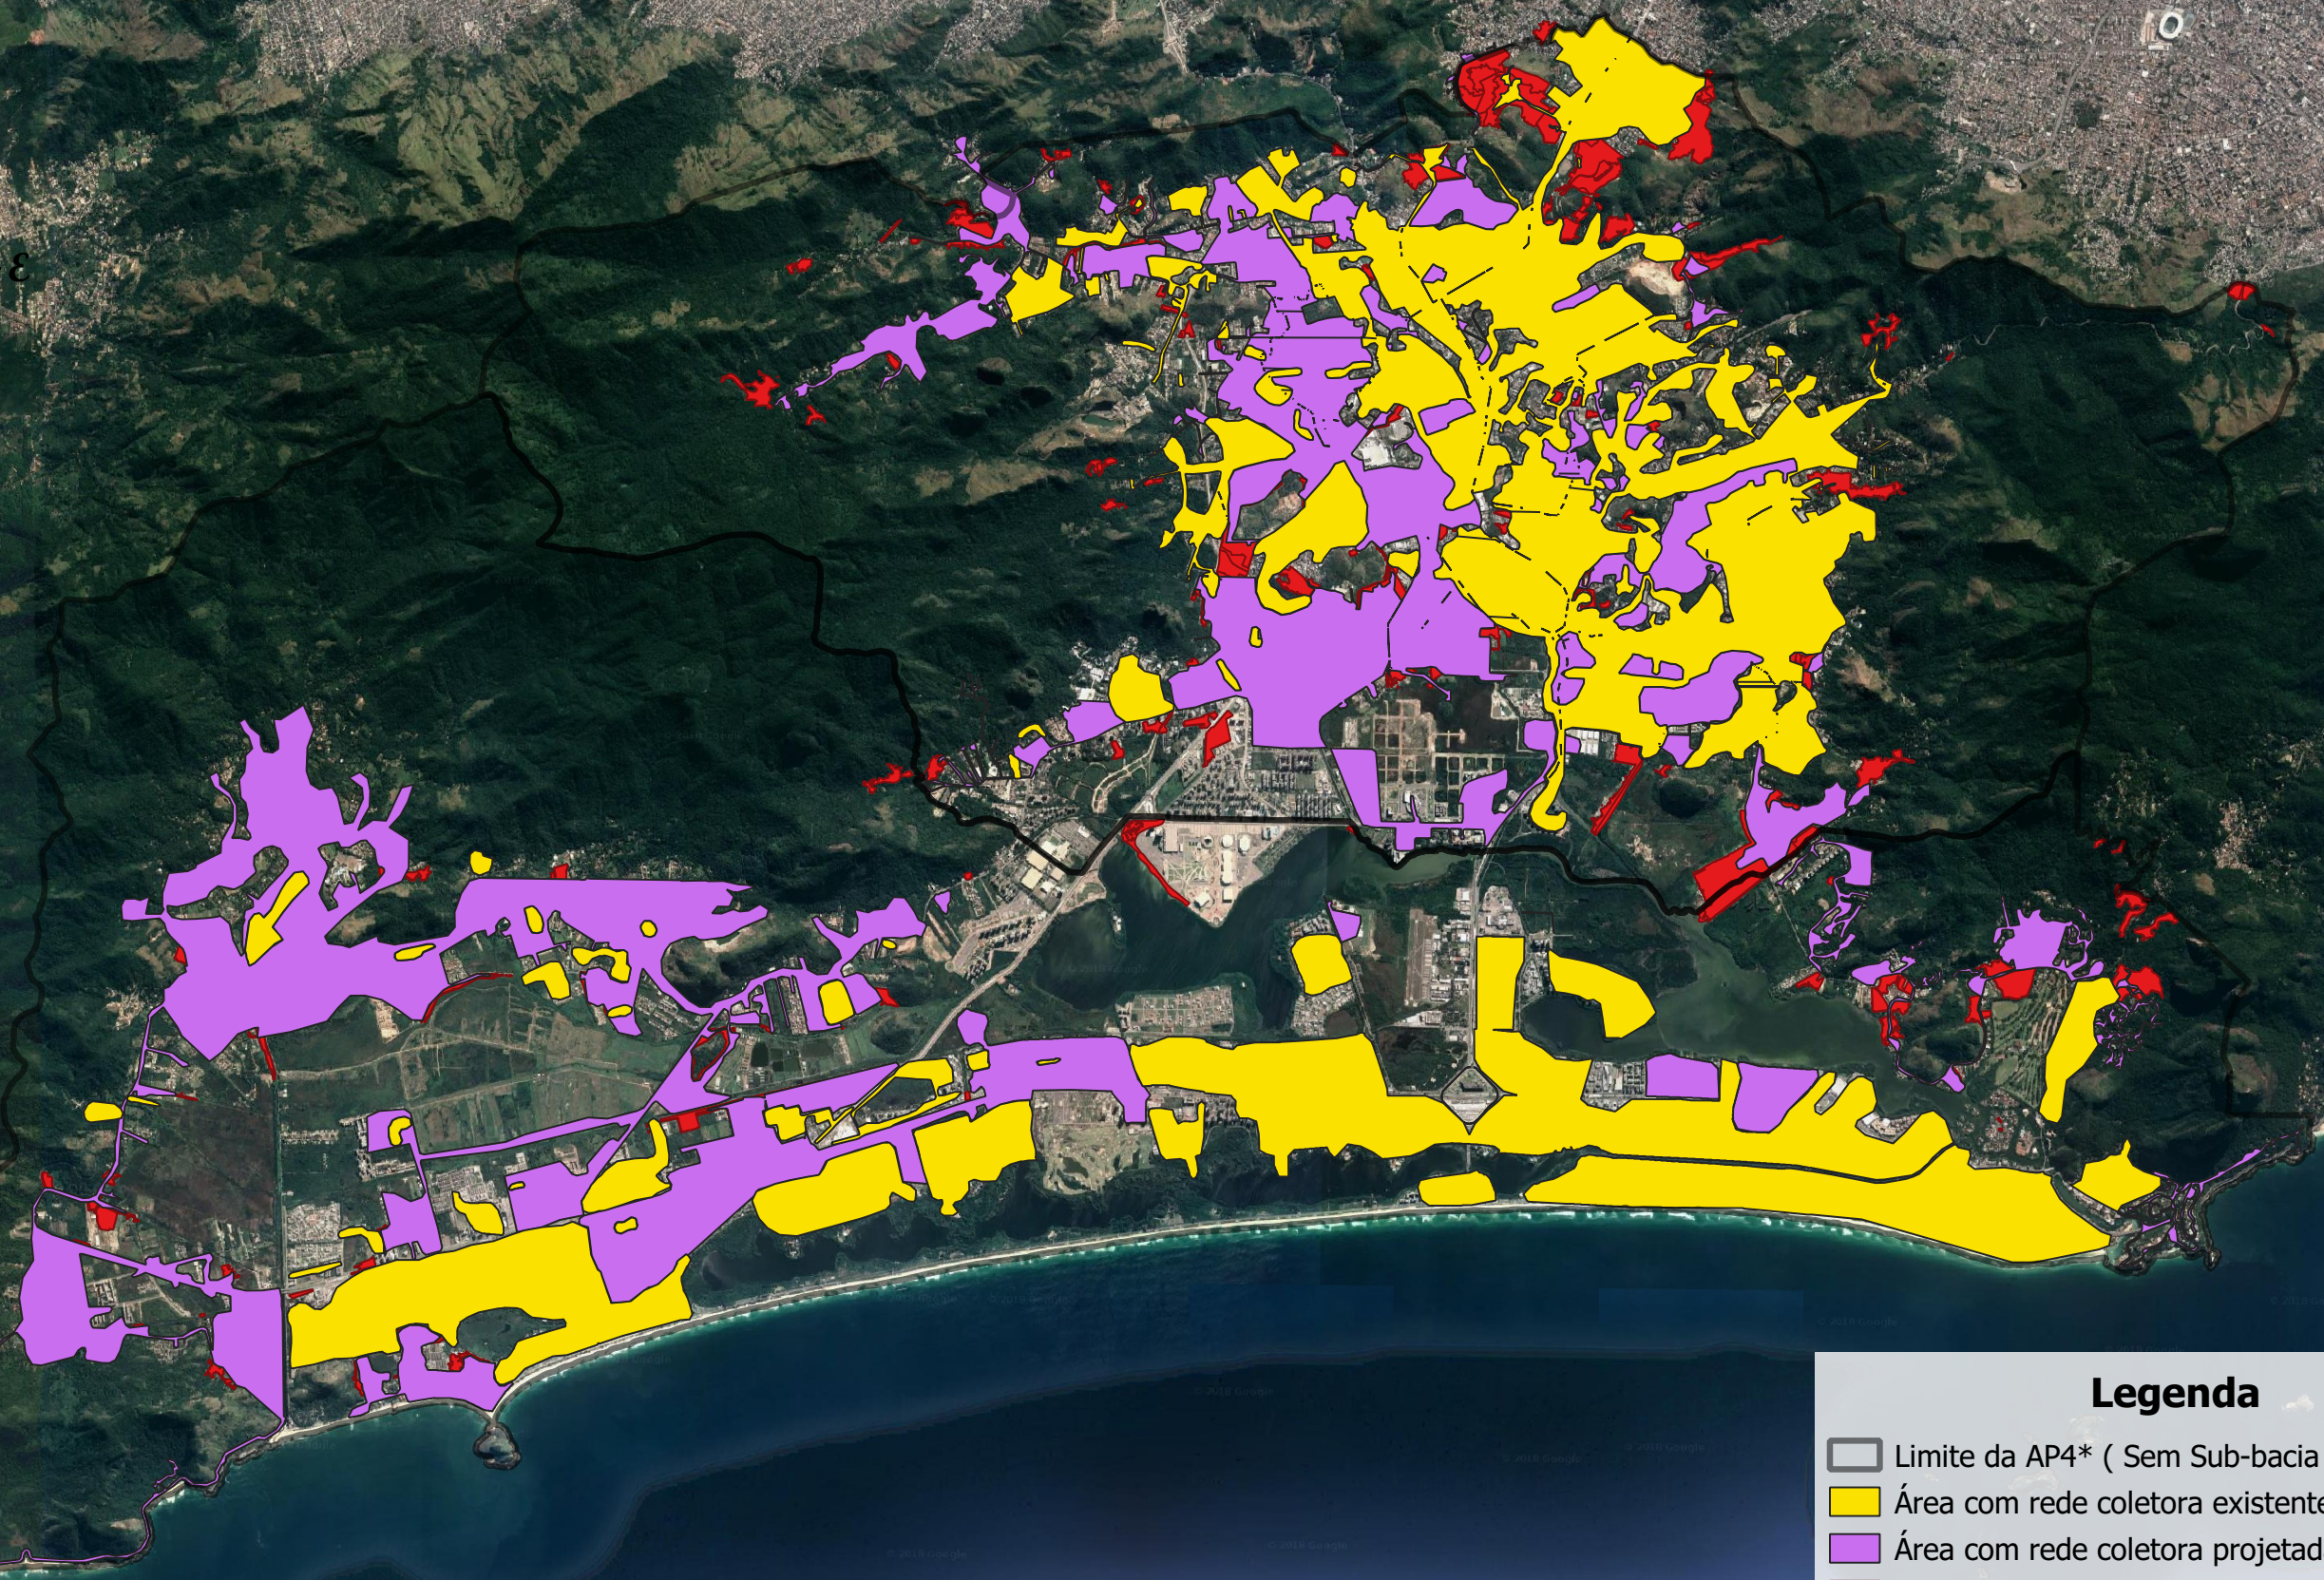

# Comunidades não atendidas pelo edital

## Legenda

- Limite da AP4\* ( Sem Sub-bacia Vila Valqueire)
- Área com rede coletora existente - Relatório
- Área com rede coletora projetada - Relatório
- Favelas não atendidas da AP4

0

5

10

15

20 km